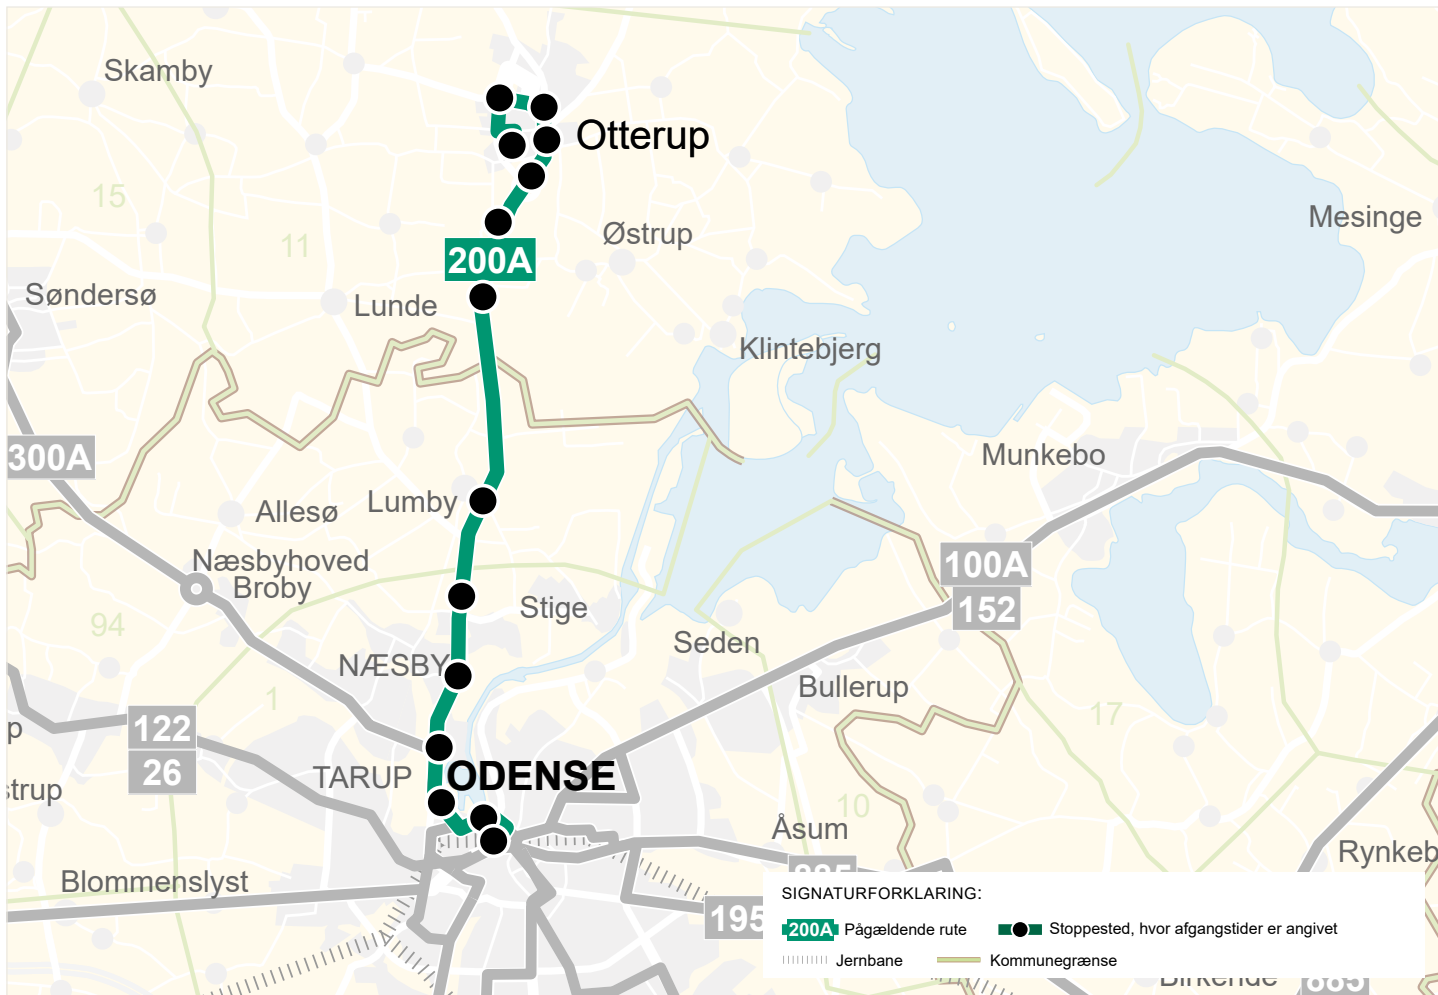

# 200A

OTTERUP - ODENSE

KØREPLAN - GYLDIG FRA 31. JANUAR

**FYNBUS**

Gyldig pr. 31. januar 2025

## Lyn Zone Stoppested

11	Baneplassen / Otterup	94	Lumby / Otterupvej
11	Akandevej / Horsebækvej	01	Anderupvej / Otterupvej
11	Toftekæret / Horsebækvej	01	Klusetvej / Otterupvej
11	Nørregade / Horsebækvej	01	Bogensevej / Næsbyvej
11	Otterup Bibliotek	01	Gammelso
11	Bryggerivej / Søndergade	01	Ejlskovsgade
11	Stadionvej / Søndergade	01	OBC Nord Plads H
11	Tokkendrup / Slettensvej		
11	Daugstrupvej		