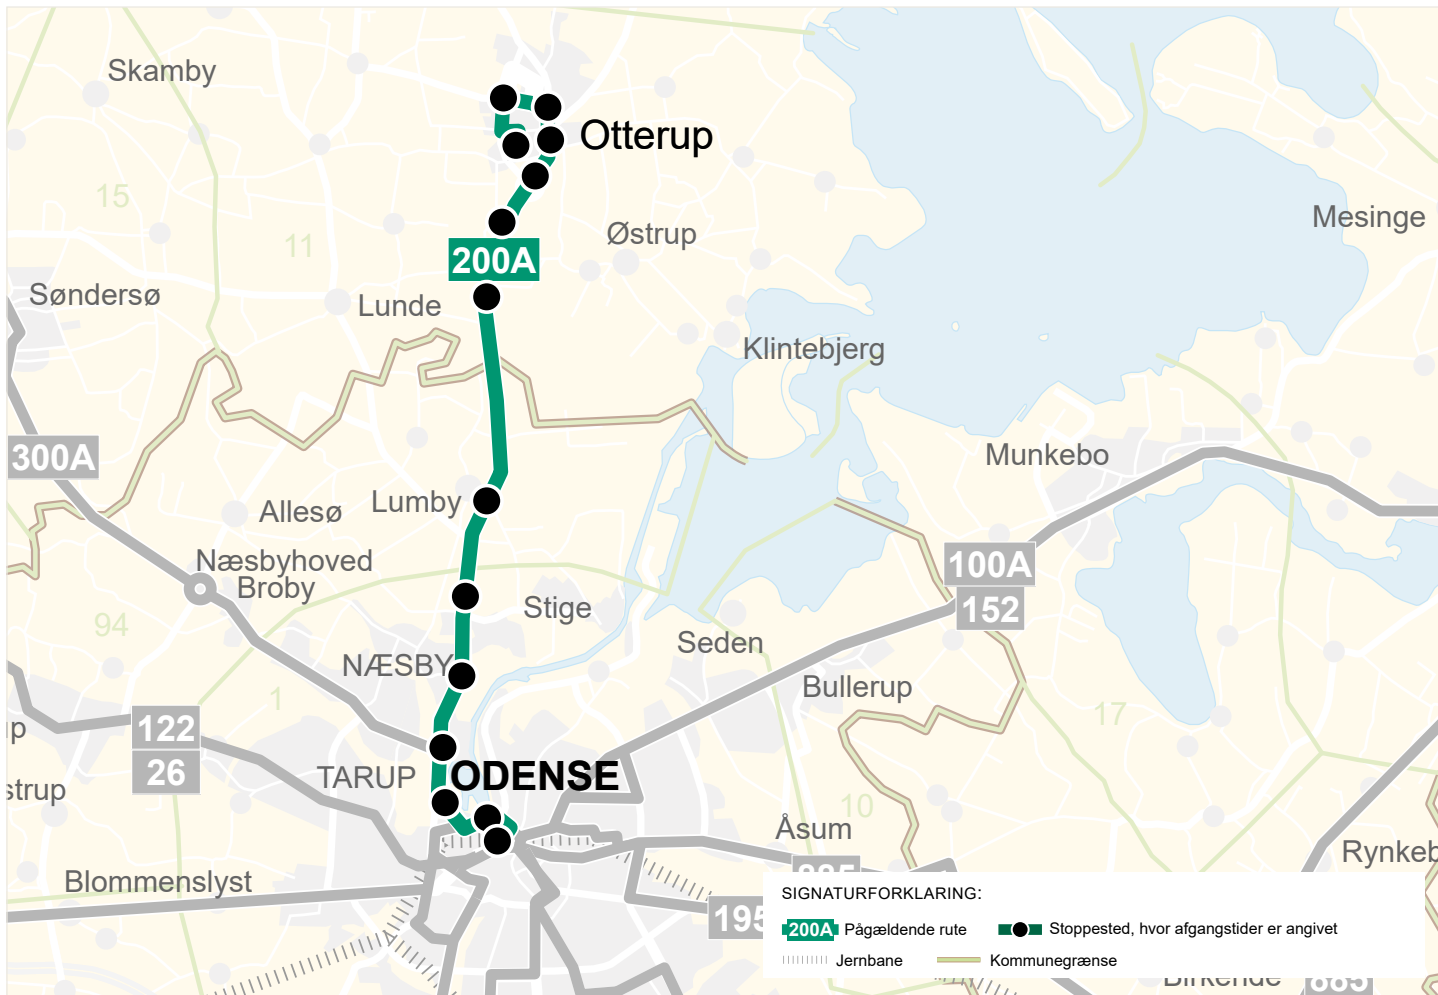

Zone Stoppested

01 OBC Nord Plads H	11 Otterup Bibliotek
01 Ejlskovsgade	11 Nørregade / Horsebækvej
01 Gammelsø	11 Toftekæret / Horsebækvej
01 Bogensevej / Næsbyvej	11 Horsebækvej / Akandevej
01 Klusetvej / Otterupvej	11 Banepladsen / Otterup
01 Anderupvej / Otterupvej	
94 Lumby / Otterupvej	
11 Daugstrupvej	
11 Tokkendrup / Slettenslandevej	
11 Stadionvej / Søndergade	
11 Bryggerivej / Søndergade